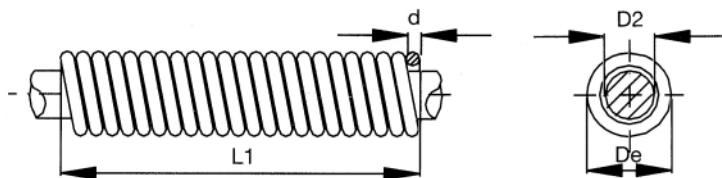

Kabel- und Schlauchschutzspiralen

ab Lager lieferbar

Telefon (070 21) 60 51 · Telefax (070 21) 60 58

DIN 17223

Wst.: EN 10270-1 SH (C)
vorverzinkt

Kabel bis mm D2	Draht- Stärke d	Außen- durchmesser De	Gesamtlänge		Artikel		Preis	
			L1	Nr.	Nr.	Nr.		
3,0	0,8	5,6	120	42001	034			
3,0	0,9	5,8	125	42002	034			
4,0	1,0	7,1	135	42003	034			
4,0	1,1	7,3	140	42004	035			
5,0	1,2	8,8	150	42005	035			
5,0	1,4	9,2	155	42006	035			
6,0	1,6	11,2	160	42007	036			
6,0	1,8	11,6	170	42008	036			
8,0	2,0	14,0	180	42009	036			
8,0	2,2	14,4	190	42010	037			
10,0	2,5	17,5	190	42011	037			
10,0	3,0	18,5	200	42012	037			
12,0	3,2	21,4	200	42013	038			
12,0	3,6	22,2	200	42014	038			
16,0	4,0	28,0	200	42015	038			

DIN 17224

Wst.: EN 10270-3/1.4310

Rostfrei

Kabel bis mm D2	Draht- Stärke d	Außen- durchmesser De	Gesamtlänge		Artikel		Preis	
			L1	Nr.	Nr.	Nr.		
3,0	0,8	5,6	120	43001	036			
3,0	0,9	5,8	125	43002	036			
4,0	1,0	7,1	135	43003	036			
4,0	1,1	7,3	140	43004	037			
5,0	1,2	8,8	150	43005	037			
5,0	1,4	9,2	155	43006	037			
6,0	1,6	11,2	160	43007	038			
6,0	1,8	11,6	170	43008	038			
8,0	2,0	14,0	180	43009	038			
8,0	2,2	14,4	190	43010	039			
10,0	2,5	17,5	190	43011	039			
10,0	3,0	18,5	200	43012	039			
12,0	3,2	21,4	200	43013	040			
12,0	3,6	22,2	200	43014	040			
16,0	4,0	28,0	200	43015	040			